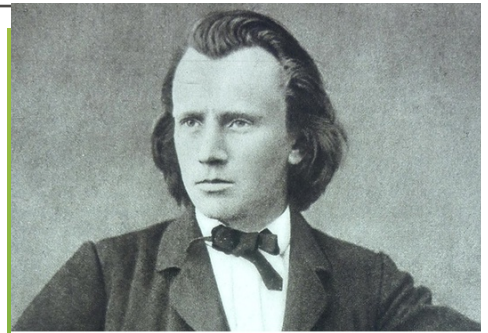

Wer das Werk bereits mehrfach gesungen hat und die Chorpartie gut kennt, kann sich als **Gastsänger:in** anmelden und kommt zum Probenwochenende im August dazu. Das gemeinsame Chorprobenwochenende bietet Zeit und Raum zum Kennenlernen der Chorgemeinschaft und steigert die Vorfreude auf das gemeinsame Musizieren.

Anmeldung:

Bitte füllen Sie das angehängte **Anmeldeformular** vollständig aus und senden es an: kunst-am-kai@mail.de oder postalisch an:

Gabriele Pott, Brömsenstr. 10, 23560 Lübeck
und überweisen Sie die **Teilnahmegebühr** auf das Konto von KUNST am KAI e.V.
IBAN: DE32 2309 0142 0050 4828 15
Stichwort: Brahms-Requiem

Teilnahmegebühren:

- **Neueinstudierung** für sämtliche Chorproben, Chorwochenende und beide Konzerte **100,- €**
- **Gastsänger:in** nur für Chorwochenende und beide Konzerte (Teilnahme an einzelnen Chorproben nach Absprache möglich) **50,- €**

Die Anmeldung wird nach Eingang der Teilnahmegebühr und des vollständig ausgefüllten Anmeldebogens bestätigt. Die Teilnahmegebühr kann nicht zurückerstattet oder verrechnet werden.

Anmeldeschluss: **1. März 2020**

Noten: Klavierauszug Breitkopf & Härtel

Kontakt: kunst-am-kai@mail.de

Künstlerische Leitung: Gabriele Pott Tel.: 0451 - 582 1606 oder: 0175 - 67 48 586
Organisation: Ricarda Hennig Tel.: 0451 - 280 4497 oder: 0151 - 644 81 238

TERMINE

Chorproben

mittwochs 19 - 22 Uhr

4.|11.| 18.| 25. März
22.| 29. April
6.| 13.| 20. | 27. Mai
3.| 10.| 17. | 24. Juni
12.| 19. | 26. Aug.

Probenwochenende

Sa. 29. Aug. | 10 -18 Uhr
So. 30. Aug. | 10 -15 Uhr

Haupt- & Generalprobe

Fr. 4. Sept. | 15 - 22 Uhr
Sa. 5. Sept. | 10 -14 Uhr